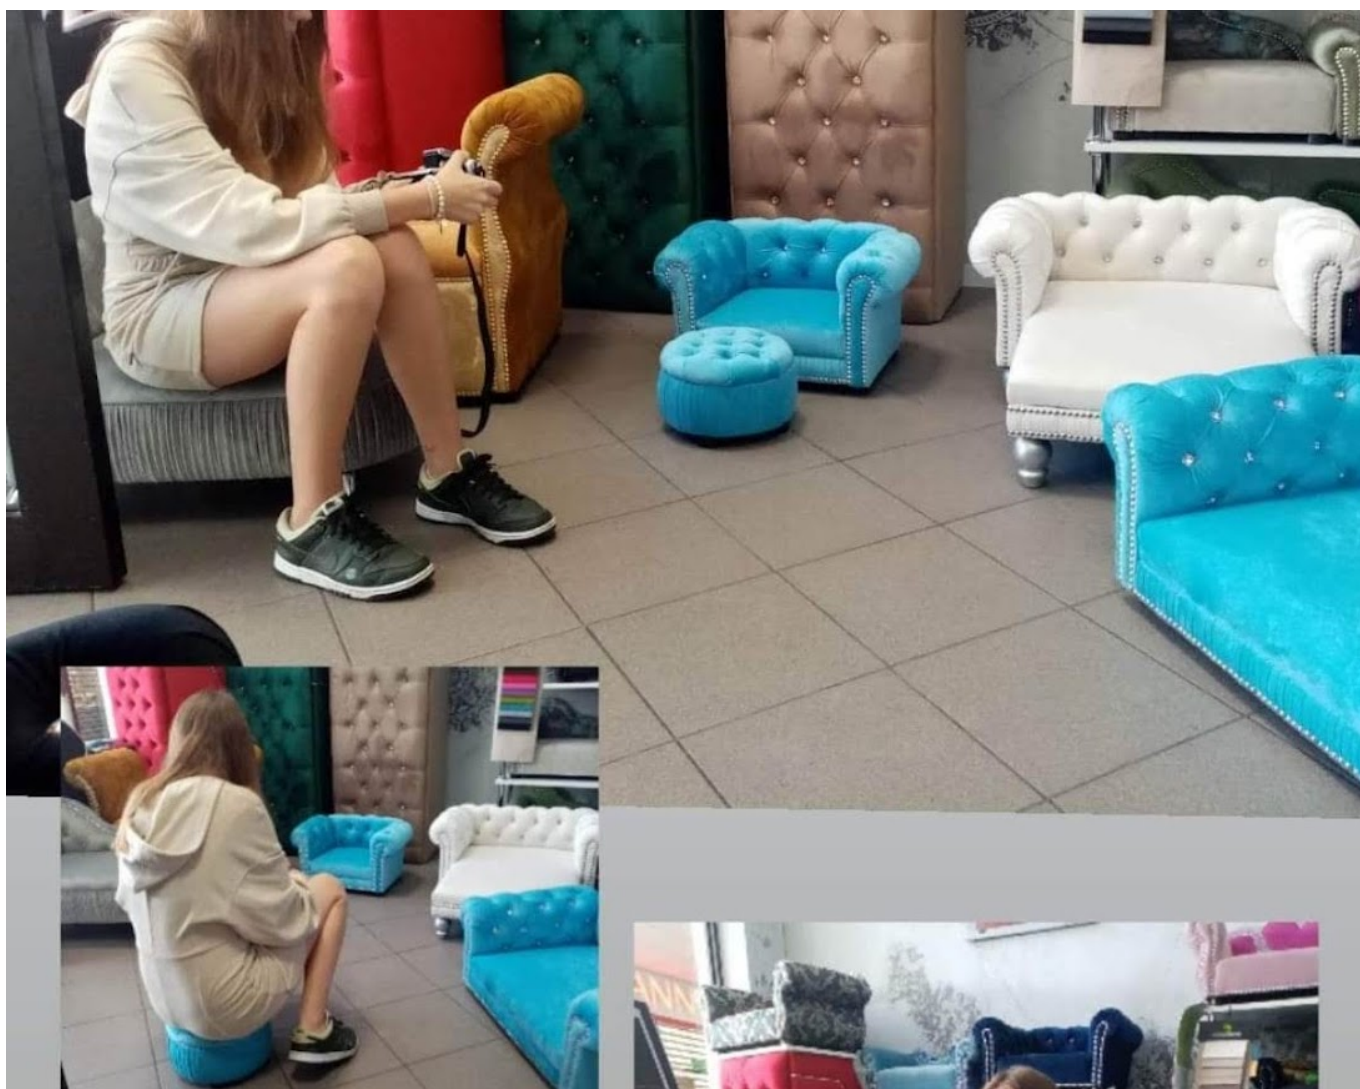

Dane aktualne na dzień: 24-04-2025 14:59

Link do produktu: <https://chester77.pl/httpschester77pl-p-641.html>

Legowisko kanapa dla  
psa 150 kolorów  
69x42 cm Kanapa  
welurowa  
dedykowana dla  
psiaka wielkość  
Chihuahua  
Pomeranian lub kot

Cena	<b>490,00 zł</b>
Dostępność	<b>Na zamówienie</b>
Czas wysyłki	<b>14 dni</b>
Numer katalogowy	<b>Fotel tron</b>
Kod producenta	<b>Legowisko kanapa Chesterfield 02</b>
Producent	<b>Chester77</b>

Opis produktu

- Ręcznie wykonana luksusowa welurowa kanapa Chesterfield glamour premium - 150 kolorów do wyboru
- Wymiary :
- Szerokość z bokami - 69 cm +/-
- Spanie
- Szerokość siedziska - 50 cm
- Głębokość siedziska - 42 cm
- Wysokość od podłogi do szczytu siedziska - 16 cm +/-