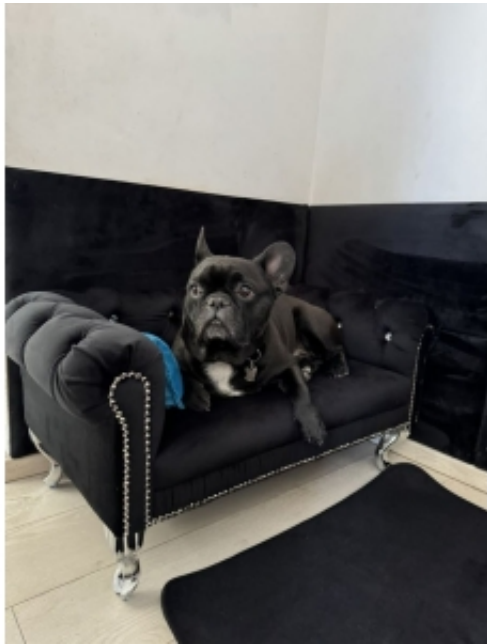

Dane aktualne na dzień: 24-04-2025 15:02

Link do produktu: <https://chester77.pl/httpschester77pl-p-630.html>

Legowisko kanapa dla psa kota 150 kolorów 79x42 cm Kanapy dedykowane dla psiaka wielkość Buldog francuski mops

- Wymiary :
 - Szerokość z bokami - 85 cm +,-
 - Spanie
 - Szerokość siedzisko - 65 cm
 - Głębokość siedziska - 42 cm
- Wysokość od podłogi do szczytu siedziska - 15 cm +,-

Wykończenie cztery kolory do wyboru :